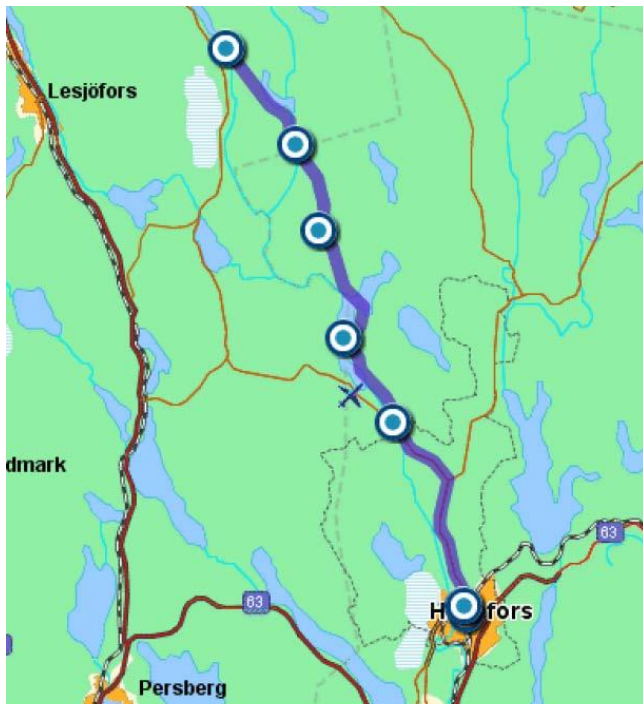

E-post: info@blackriverrace.se

Web: www.blackriverrace.se

Hitta hit

Hällefors ligger c:a 90 km NV Örebro, 90 km NÖ Karlstad

Älvsjöhyttan

●● destination
●● grythyttan

Hällevi idrottsplats, Hällefors