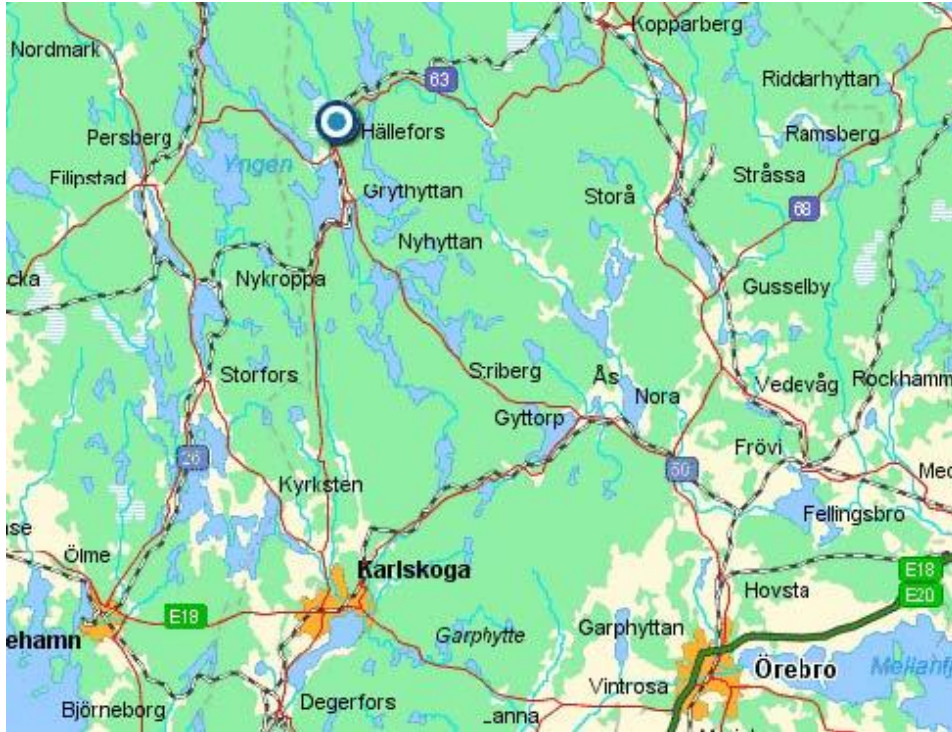

E-post: info@blackriverrace.se

Web: www.blackriverrace.se

Hitta hit

Hällefors ligger c:a 90 km NV Örebro, 90 km NÖ Karlstad

Älvsjöhyttan

●● destination
●● grythyttan

Hällevi idrottsplats, Hällefors